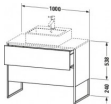

Duravit XSquare Konsolenwaschtischunterbau bodenstehend Weiß Seidenmatt 1000x548x778 mm - XS49210363 von Duravit für #price# bei neuesbad.de kaufen. Kauf auf Rechnung Individuelle Beratung Mehrfach ausgezeichnete Shop jetzt kaufen

**Duravit XSquare Konsolenwaschtischunterbau bodenstehend, Weiß Seidenmatt, Rechteckig, Anzahl Ausschnitte: 1,
Anzahl Auszüge: 2, Tip-on Technik – XS492103636**

Details:

- 100 % Qualität: In sorgfältiger Handarbeit und mit modernster Technik komplett in Deutschland gefertigt, für höchste Qualitätsansprüche
- 2 Auszüge als Vollauszug mit hoher Tragfähigkeit, bieten viel praktischen Stauraum
- Bodenstehend mit zusätzlicher Befestigung an der Wand
- Hochwertiges Einrichtungssystem aus Massivholz für Ordnung in den Schubladen kann optional integriert werden (Hinweis: Werksseitig verbaut, daher nicht nachrüstbar)
- Komfortabler Selbsteinzug mit Dämpfung sorgt für ein sanftes Schließen der Schubladen
- Möbel werden durch sanften Fingerdruck geöffnet und geschlossen (Tip-on-Technik)
- Ohne Griff für eine glatte Front
- Teilweise vormontiert
- Unempfindlich gegen Feuchtigkeit: Keine offenen Kanten zum Schutz vor Wasser und hoher Luftfeuchtigkeit

weitere Details:

- Duravit XSquare Konsolenwaschtischunterbau bodenstehend
- Anzahl Auszüge: 2
- Weiß Seidenmatt
- Lack
- Inkl. Konsolenplatte: Nein
- Grifflos
- Selbsteinzug mit Dämpfung
- Tip-on Technik
- Profil: Chrom
- Hochglanz
- Aluminium
- Einrichtungssystem Optional
- Inkl. Fußgestell
- Integrierter Höhenausgleich

Artikeleigenschaften

Typ:	Waschtischunterschrank
Breite:	1000
Tiefe:	548
Höhe:	538