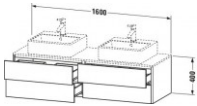

Duravit XSquare Konsolenwaschtischunterbau wandhängend Weiß Hochglanz 1600x548x400 mm - XS4917B8585 von Duravit für #price# bei neuesbad.de kaufen. ☐ Kauf auf Rechnung ☐ Individuelle Beratung ☐ Mehrfach ausgezeichnete Shop ☐ jetzt kaufen

Duravit XSquare Konsolenwaschtischunterbau wandhängend, Weiß Hochglanz, Rechteckig, Anzahl Ausschnitte: 2, Tip-on Technik – XS4917B8585

Details:

- 100 % Qualität: In sorgfältiger Handarbeit und mit modernster Technik komplett in Deutschland gefertigt, für höchste Qualitätsansprüche
- 4 Schubkästen als Vollauszug mit hoher Tragfähigkeit, bieten viel praktischen Stauraum
- Hochwertiges Einrichtungssystem aus Massivholz für Ordnung in den Schubladen kann optional integriert werden (Hinweis: Werksseitig verbaut, daher nicht nachrüstbar)
- Komfortabler Selbsteinzug mit Dämpfung sorgt für ein sanftes Schließen der Schubladen
- Komplett vormontiert und eingestellt
- Möbel werden durch sanften Fingerdruck geöffnet und geschlossen (Tip-on-Technik)
- Ohne Griff für eine glatte Front
- Unempfindlich gegen Feuchtigkeit: Keine offenen Kanten zum Schutz vor Wasser und hoher Luftfeuchtigkeit

weitere Details:

- Duravit XSquare Konsolenwaschtischunterbau wandhängend
- Weiß Hochglanz
- Lack
- Anzahl Schubkästen: 4
- Inkl. Konsolenplatte: Nein
- Grifflos
- Siphonausschnitt: Ja
- Schürze: Ja
- Selbsteinzug mit Dämpfung
- Tip-on Technik
- Profil: Chrom
- Hochglanz
- Aluminium
- Einrichtungssystem Optional