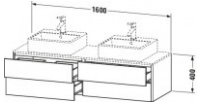

Duravit XSquare Konsolenwaschtischunterbau wandhängend Weiß Hochglanz 1600x548x400 mm - XS4917B2222 von Duravit für #price# bei neuesbad.de kaufen. ☐ Kauf auf Rechnung ☐ Individuelle Beratung ☐ Mehrfach ausgezeichnete Shop ☐ jetzt kaufen

Duravit XSquare Konsolenwaschtischunterbau wandhängend, Weiß Hochglanz, Rechteckig, Anzahl Ausschnitte: 2, Tip-on Technik – XS4917B2222

Details:

- 100 % Qualität: In sorgfältiger Handarbeit und mit modernster Technik komplett in Deutschland gefertigt, für höchste Qualitätsansprüche
- 4 Schubkästen als Vollauszug mit hoher Tragfähigkeit, bieten viel praktischen Stauraum
- Hochwertiges Einrichtungssystem aus Massivholz für Ordnung in den Schubladen kann optional integriert werden (Hinweis: Werksseitig verbaut, daher nicht nachrüstbar)
- Komfortabler Selbsteinzug mit Dämpfung sorgt für ein sanftes Schließen der Schubladen
- Komplett vormontiert und eingestellt
- Möbel werden durch sanften Fingerdruck geöffnet und geschlossen (Tip-on-Technik)
- Ohne Griff für eine glatte Front
- Unempfindlich gegen Feuchtigkeit: Keine offenen Kanten zum Schutz vor Wasser und hoher Luftfeuchtigkeit

weitere Details:

- Duravit XSquare Konsolenwaschtischunterbau wandhängend
- Weiß Hochglanz
- Dekor
- Anzahl Schubkästen: 4
- Inkl. Konsolenplatte: Nein
- Grifflos
- Siphonausschnitt: Ja
- Schürze: Ja
- Selbsteinzug mit Dämpfung
- Tip-on Technik
- Profil: Chrom
- Hochglanz
- Aluminium
- Einrichtungssystem Optional