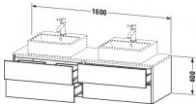

Duravit XSquare Konsolenwaschtischunterbau wandhängend Weiß Matt 1600x548x400 mm - XS4917B1818

1429,96 € *

* Preise inkl. gesetzlicher MwSt. zzgl. Versandkosten

Marke: Duravit
Bestell-Nr.: DUXS4917B1818

Duravit XSquare Konsolenwaschtischunterbau wandhängend Weiß Matt 1600x548x400 mm - XS4917B1818 von Duravit für #price# bei neuesbad.de kaufen. Kauf auf Rechnung Individuelle Beratung Mehrfach ausgezeichnete Shop jetzt kaufen

Duravit XSquare Konsolenwaschtischunterbau wandhängend, Weiß Matt, Rechteckig, Anzahl Ausschnitte: 2, Tip-on Technik – XS4917B1818

Details:

- 100 % Qualität: In sorgfältiger Handarbeit und mit modernster Technik komplett in Deutschland gefertigt, für höchste Qualitätsansprüche
- 4 Schubkästen als Vollauszug mit hoher Tragfähigkeit, bieten viel praktischen Stauraum
- Hochwertiges Einrichtungssystem aus Massivholz für Ordnung in den Schubladen kann optional integriert werden (Hinweis: Werksseitig verbaut, daher nicht nachrüstbar)
- Komfortabler Selbsteinzug mit Dämpfung sorgt für ein sanftes Schließen der Schubladen
- Komplett vormontiert und eingestellt
- Möbel werden durch sanften Fingerdruck geöffnet und geschlossen (Tip-on-Technik)
- Ohne Griff für eine glatte Front
- Unempfindlich gegen Feuchtigkeit: Keine offenen Kanten zum Schutz vor Wasser und hoher Luftfeuchtigkeit

weitere Details:

- Duravit XSquare Konsolenwaschtischunterbau wandhängend
- Weiß Matt
- Dekor
- Anzahl Schubkästen: 4
- Inkl. Konsolenplatte: Nein
- Grifflos
- Siphonausschnitt: Ja
- Schürze: Ja
- Selbsteinzug mit Dämpfung
- Tip-on Technik
- Profil: Chrom
- Hochglanz
- Aluminium
- Einrichtungssystem Optional

Artikeleigenschaften

Farbe:	weiss matt
Typ:	Waschtischunterschrank
Breite:	1600
Höhe:	400
Tiefe:	548