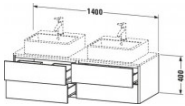

Duravit XSquare Konsolenwaschtischunterbau wandhängend Flanell Grau Seidenmatt 1400x548x400 mm - XS4 von Duravit für #price# bei neuesbad.de kaufen. Kauf auf Rechnung Individuelle Beratung Mehrfach ausgezeichnete Shop jetzt kaufen

Duravit XSquare Konsolenwaschtischunterbau wandhängend, Flanell Grau Seidenmatt, Rechteckig, Anzahl Ausschnitte: 2, Tip-on Technik – XS4916B9090

Details:

- 100 % Qualität: In sorgfältiger Handarbeit und mit modernster Technik komplett in Deutschland gefertigt, für höchste Qualitätsansprüche
- 4 Schubkästen als Vollauszug mit hoher Tragfähigkeit, bieten viel praktischen Stauraum
- Hochwertiges Einrichtungssystem aus Massivholz für Ordnung in den Schubladen kann optional integriert werden (Hinweis: Werksseitig verbaut, daher nicht nachrüstbar)
- Komfortabler Selbsteinzug mit Dämpfung sorgt für ein sanftes Schließen der Schubladen
- Komplett vormontiert und eingestellt
- Möbel werden durch sanften Fingerdruck geöffnet und geschlossen (Tip-on-Technik)
- Ohne Griff für eine glatte Front
- Unempfindlich gegen Feuchtigkeit: Keine offenen Kanten zum Schutz vor Wasser und hoher Luftfeuchtigkeit

Artikeleigenschaften

Typ:	Waschtischunterschrank
Breite:	1400
Höhe:	400
Tiefe:	548