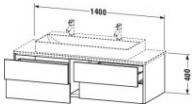

Duravit XSquare Konsolenwaschtischunterbau wandhängend Flanell Grau Hochglanz 1400x548x400 mm - XS49 von Duravit für #price# bei neuesbad.de kaufen. ☐ Kauf auf Rechnung ☐ Individuelle Beratung ☐ Mehrfach ausgezeichnete Shop ☐ jetzt kaufen

Duravit XSquare Konsolenwaschtischunterbau wandhängend, Flanell Grau Hochglanz, Rechteckig, Anzahl Ausschnitte: 1, Tip-on Technik – XS4915M8989

Details:

- 100 % Qualität: In sorgfältiger Handarbeit und mit modernster Technik komplett in Deutschland gefertigt, für höchste Qualitätsansprüche
- 4 Schubkästen als Vollauszug mit hoher Tragfähigkeit, bieten viel praktischen Stauraum
- Hochwertiges Einrichtungssystem aus Massivholz für Ordnung in den Schubladen kann optional integriert werden (Hinweis: Werksseitig verbaut, daher nicht nachrüstbar)
- Komfortabler Selbsteinzug mit Dämpfung sorgt für ein sanftes Schließen der Schubladen
- Komplett vormontiert und eingestellt
- Möbel werden durch sanften Fingerdruck geöffnet und geschlossen (Tip-on-Technik)
- Ohne Griff für eine glatte Front
- Unempfindlich gegen Feuchtigkeit: Keine offenen Kanten zum Schutz vor Wasser und hoher Luftfeuchtigkeit

weitere Details:

- Duravit XSquare Konsolenwaschtischunterbau wandhängend
- Flanell Grau Hochglanz
- Lack
- Anzahl Schubkästen: 4
- Inkl. Konsolenplatte: Nein
- Grifflos
- Siphonausschnitt: Ja
- Schürze: Ja
- Selbsteinzug mit Dämpfung
- Tip-on Technik
- Profil: Chrom
- Hochglanz
- Aluminium
- Einrichtungssystem Optional