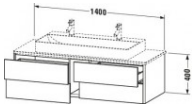

Duravit XSquare Konsolenwaschtischunterbau wandhängend Weiß Seidenmatt 1400x548x400 mm - XS4915M3636 von Duravit für #price# bei neuesbad.de kaufen. ☐ Kauf auf Rechnung ☐ Individuelle Beratung ☐ Mehrfach ausgezeichnete Shop ☐ jetzt kaufen

Duravit XSquare Konsolenwaschtischunterbau wandhängend, Weiß Seidenmatt, Rechteckig, Anzahl Ausschnitte: 1, Tip-on Technik – XS4915M3636

Details:

- 100 % Qualität: In sorgfältiger Handarbeit und mit modernster Technik komplett in Deutschland gefertigt, für höchste Qualitätsansprüche
- 4 Schubkästen als Vollauszug mit hoher Tragfähigkeit, bieten viel praktischen Stauraum
- Hochwertiges Einrichtungssystem aus Massivholz für Ordnung in den Schubladen kann optional integriert werden (Hinweis: Werksseitig verbaut, daher nicht nachrüstbar)
- Komfortabler Selbsteinzug mit Dämpfung sorgt für ein sanftes Schließen der Schubladen
- Komplett vormontiert und eingestellt
- Möbel werden durch sanften Fingerdruck geöffnet und geschlossen (Tip-on-Technik)
- Ohne Griff für eine glatte Front
- Unempfindlich gegen Feuchtigkeit: Keine offenen Kanten zum Schutz vor Wasser und hoher Luftfeuchtigkeit

weitere Details:

- Duravit XSquare Konsolenwaschtischunterbau wandhängend
- Weiß Seidenmatt
- Lack
- Anzahl Schubkästen: 4
- Inkl. Konsolenplatte: Nein
- Grifflos
- Siphonausschnitt: Ja
- Schürze: Ja
- Selbsteinzug mit Dämpfung
- Tip-on Technik
- Profil: Chrom
- Hochglanz
- Aluminium
- Einrichtungssystem Optional