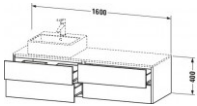

Duravit XSquare Konsolenwaschtischunterbau wandhängend Leinen Matt 1600x548x400 mm - XS4914R7575 von Duravit für #price# bei neuesbad.de kaufen. ☐ Kauf auf Rechnung ☐ Individuelle Beratung ☐ Mehrfach ausgezeichnete Shop ☐ jetzt kaufen

Duravit XSquare Konsolenwaschtischunterbau wandhängend, Leinen Matt, Rechteckig, Anzahl Ausschnitte: 1, Tip-on Technik – XS4914R7575

Details:

- 100 % Qualität: In sorgfältiger Handarbeit und mit modernster Technik komplett in Deutschland gefertigt, für höchste Qualitätsansprüche
- 4 Schubkästen als Vollauszug mit hoher Tragfähigkeit, bieten viel praktischen Stauraum
- Hochwertiges Einrichtungssystem aus Massivholz für Ordnung in den Schubladen kann optional integriert werden (Hinweis: Werksseitig verbaut, daher nicht nachrüstbar)
- Komfortabler Selbsteinzug mit Dämpfung sorgt für ein sanftes Schließen der Schubladen
- Komplett vormontiert und eingestellt
- Möbel werden durch sanften Fingerdruck geöffnet und geschlossen (Tip-on-Technik)
- Ohne Griff für eine glatte Front
- Unempfindlich gegen Feuchtigkeit: Keine offenen Kanten zum Schutz vor Wasser und hoher Luftfeuchtigkeit

weitere Details:

- Duravit XSquare Konsolenwaschtischunterbau wandhängend
- Leinen Matt
- Dekor
- Anzahl Schubkästen: 4
- Inkl. Konsolenplatte: Nein
- Grifflos
- Siphonausschnitt: Ja
- Schürze: Ja
- Selbsteinzug mit Dämpfung
- Tip-on Technik
- Profil: Chrom
- Hochglanz
- Aluminium
- Einrichtungssystem Optional