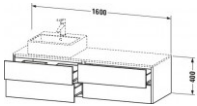

Duravit XSquare Konsolenwaschtischunterbau wandhängend Weiß Hochglanz 1600x548x400 mm - XS4914R2222 von Duravit für #price# bei neuesbad.de kaufen. ☐ Kauf auf Rechnung ☐ Individuelle Beratung ☐ Mehrfach ausgezeichnete Shop ☐ jetzt kaufen

Duravit XSquare Konsolenwaschtischunterbau wandhängend, Weiß Hochglanz, Rechteckig, Anzahl Ausschnitte: 1, Tip-on Technik – XS4914R2222

Details:

- 100 % Qualität: In sorgfältiger Handarbeit und mit modernster Technik komplett in Deutschland gefertigt, für höchste Qualitätsansprüche
- 4 Schubkästen als Vollauszug mit hoher Tragfähigkeit, bieten viel praktischen Stauraum
- Hochwertiges Einrichtungssystem aus Massivholz für Ordnung in den Schubladen kann optional integriert werden (Hinweis: Werksseitig verbaut, daher nicht nachrüstbar)
- Komfortabler Selbsteinzug mit Dämpfung sorgt für ein sanftes Schließen der Schubladen
- Komplett vormontiert und eingestellt
- Möbel werden durch sanften Fingerdruck geöffnet und geschlossen (Tip-on-Technik)
- Ohne Griff für eine glatte Front
- Unempfindlich gegen Feuchtigkeit: Keine offenen Kanten zum Schutz vor Wasser und hoher Luftfeuchtigkeit

weitere Details:

- Duravit XSquare Konsolenwaschtischunterbau wandhängend
- Weiß Hochglanz
- Dekor
- Anzahl Schubkästen: 4
- Inkl. Konsolenplatte: Nein
- Grifflos
- Siphonausschnitt: Ja
- Schürze: Ja
- Selbsteinzug mit Dämpfung
- Tip-on Technik
- Profil: Chrom
- Hochglanz
- Aluminium
- Einrichtungssystem Optional