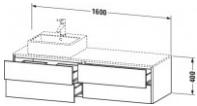

Duravit XSquare Konsolenwaschtischunterbau wandhängend Stein Grau Seidenmatt 1600x548x400 mm - XS491 von Duravit für #price# bei neuesbad.de kaufen. ☐ Kauf auf Rechnung ☐ Individuelle Beratung ☐ Mehrfach ausgezeichnete Shop ☐ jetzt kaufen

**Duravit XSquare Konsolenwaschtischunterbau wandhängend, Stein Grau Seidenmatt, Rechteckig, Anzahl
Ausschnitte: 1, Tip-on Technik – XS4914L9292**

Details:

- 100 % Qualität: In sorgfältiger Handarbeit und mit modernster Technik komplett in Deutschland gefertigt, für höchste Qualitätsansprüche
- 4 Schubkästen als Vollauszug mit hoher Tragfähigkeit, bieten viel praktischen Stauraum
- Hochwertiges Einrichtungssystem aus Massivholz für Ordnung in den Schubladen kann optional integriert werden (Hinweis: Werksseitig verbaut, daher nicht nachrüstbar)
- Komfortabler Selbsteinzug mit Dämpfung sorgt für ein sanftes Schließen der Schubladen
- Komplett vormontiert und eingestellt
- Möbel werden durch sanften Fingerdruck geöffnet und geschlossen (Tip-on-Technik)
- Ohne Griff für eine glatte Front
- Unempfindlich gegen Feuchtigkeit: Keine offenen Kanten zum Schutz vor Wasser und hoher Luftfeuchtigkeit

weitere Details:

- Duravit XSquare Konsolenwaschtischunterbau wandhängend
- Stein Grau Seidenmatt
- Lack
- Anzahl Schubkästen: 4
- Inkl. Konsolenplatte: Nein
- Grifflos
- Siphonausschnitt: Ja
- Schürze: Ja
- Selbsteinzug mit Dämpfung
- Tip-on Technik
- Profil: Chrom
- Hochglanz
- Aluminium
- Einrichtungssystem Optional