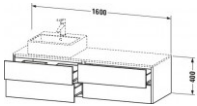

Duravit XSquare Konsolenwaschtischunterbau wandhängend Flanell Grau Seidenmatt 1600x548x400 mm - XS4 von Duravit für #price# bei neuesbad.de kaufen. ☐ Kauf auf Rechnung ☐ Individuelle Beratung ☐ Mehrfach ausgezeichnete Shop ☐ jetzt kaufen

Duravit XSquare Konsolenwaschtischunterbau wandhängend, Flanell Grau Seidenmatt, Rechteckig, Anzahl Ausschnitte: 1, Tip-on Technik – XS4914L9090

Details:

- 100 % Qualität: In sorgfältiger Handarbeit und mit modernster Technik komplett in Deutschland gefertigt, für höchste Qualitätsansprüche
- 4 Schubkästen als Vollauszug mit hoher Tragfähigkeit, bieten viel praktischen Stauraum
- Hochwertiges Einrichtungssystem aus Massivholz für Ordnung in den Schubladen kann optional integriert werden (Hinweis: Werksseitig verbaut, daher nicht nachrüstbar)
- Komfortabler Selbsteinzug mit Dämpfung sorgt für ein sanftes Schließen der Schubladen
- Komplett vormontiert und eingestellt
- Möbel werden durch sanften Fingerdruck geöffnet und geschlossen (Tip-on-Technik)
- Ohne Griff für eine glatte Front
- Unempfindlich gegen Feuchtigkeit: Keine offenen Kanten zum Schutz vor Wasser und hoher Luftfeuchtigkeit

weitere Details:

- Duravit XSquare Konsolenwaschtischunterbau wandhängend
- Flanell Grau Seidenmatt
- Lack
- Anzahl Schubkästen: 4
- Inkl. Konsolenplatte: Nein
- Grifflos
- Siphonausschnitt: Ja
- Schürze: Ja
- Selbsteinzug mit Dämpfung
- Tip-on Technik
- Profil: Chrom
- Hochglanz
- Aluminium
- Einrichtungssystem Optional