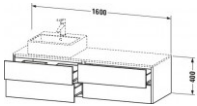

Duravit XSquare Konsolenwaschtischunterbau wandhängend Leinen Matt 1600x548x400 mm - XS4914L7575 von Duravit für #price# bei neuesbad.de kaufen. Kauf auf Rechnung Individuelle Beratung Mehrfach ausgezeichnete Shop jetzt kaufen

Duravit XSquare Konsolenwaschtischunterbau wandhängend, Leinen Matt, Rechteckig, Anzahl Ausschnitte: 1, Tip-on Technik – XS4914L7575

Details:

- 100 % Qualität: In sorgfältiger Handarbeit und mit modernster Technik komplett in Deutschland gefertigt, für höchste Qualitätsansprüche
- 4 Schubkästen als Vollauszug mit hoher Tragfähigkeit, bieten viel praktischen Stauraum
- Hochwertiges Einrichtungssystem aus Massivholz für Ordnung in den Schubladen kann optional integriert werden (Hinweis: Werksseitig verbaut, daher nicht nachrüstbar)
- Komfortabler Selbsteinzug mit Dämpfung sorgt für ein sanftes Schließen der Schubladen
- Komplett vormontiert und eingestellt
- Möbel werden durch sanften Fingerdruck geöffnet und geschlossen (Tip-on-Technik)
- Ohne Griff für eine glatte Front
- Unempfindlich gegen Feuchtigkeit: Keine offenen Kanten zum Schutz vor Wasser und hoher Luftfeuchtigkeit

weitere Details:

- Duravit XSquare Konsolenwaschtischunterbau wandhängend
- Leinen Matt
- Dekor
- Anzahl Schubkästen: 4
- Inkl. Konsolenplatte: Nein
- Grifflos
- Siphonausschnitt: Ja
- Schürze: Ja
- Selbsteinzug mit Dämpfung
- Tip-on Technik
- Profil: Chrom
- Hochglanz
- Aluminium
- Einrichtungssystem Optional

Artikeleigenschaften

Typ:	Waschtischunterschrank
Breite:	1600
Farbe:	leinen
Höhe:	400
Tiefe:	548