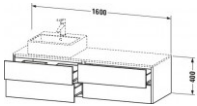

Duravit XSquare Konsolenwaschtischunterbau wandhängend Betongrau Matt 1600x548x400 mm - XS4914L0707 von Duravit für #price# bei neuesbad.de kaufen. Kauf auf Rechnung Individuelle Beratung Mehrfach ausgezeichnete Shop jetzt kaufen

Duravit XSquare Konsolenwaschtischunterbau wandhängend, Betongrau Matt, Rechteckig, Anzahl Ausschnitte: 1, Tip-on Technik – XS4914L0707

Details:

- 100 % Qualität: In sorgfältiger Handarbeit und mit modernster Technik komplett in Deutschland gefertigt, für höchste Qualitätsansprüche
- 4 Schubkästen als Vollauszug mit hoher Tragfähigkeit, bieten viel praktischen Stauraum
- Hochwertiges Einrichtungssystem aus Massivholz für Ordnung in den Schubladen kann optional integriert werden (Hinweis: Werksseitig verbaut, daher nicht nachrüstbar)
- Komfortabler Selbsteinzug mit Dämpfung sorgt für ein sanftes Schließen der Schubladen
- Komplett vormontiert und eingestellt
- Möbel werden durch sanften Fingerdruck geöffnet und geschlossen (Tip-on-Technik)
- Ohne Griff für eine glatte Front
- Unempfindlich gegen Feuchtigkeit: Keine offenen Kanten zum Schutz vor Wasser und hoher Luftfeuchtigkeit