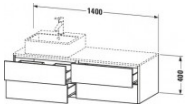

Duravit XSquare Konsolenwaschtischunterbau wandhängend Leinen Matt 1400x548x400 mm - XS4913R7575 von Duravit für #price# bei neuesbad.de kaufen. ☐ Kauf auf Rechnung ☐ Individuelle Beratung ☐ Mehrfach ausgezeichnete Shop ☐ jetzt kaufen

Duravit XSquare Konsolenwaschtischunterbau wandhängend, Leinen Matt, Rechteckig, Anzahl Ausschnitte: 1, Tip-on Technik – XS4913R7575

Details:

- 100 % Qualität: In sorgfältiger Handarbeit und mit modernster Technik komplett in Deutschland gefertigt, für höchste Qualitätsansprüche
- 4 Schubkästen als Vollauszug mit hoher Tragfähigkeit, bieten viel praktischen Stauraum
- Hochwertiges Einrichtungssystem aus Massivholz für Ordnung in den Schubladen kann optional integriert werden (Hinweis: Werksseitig verbaut, daher nicht nachrüstbar)
- Komfortabler Selbsteinzug mit Dämpfung sorgt für ein sanftes Schließen der Schubladen
- Komplett vormontiert und eingestellt
- Möbel werden durch sanften Fingerdruck geöffnet und geschlossen (Tip-on-Technik)
- Ohne Griff für eine glatte Front
- Unempfindlich gegen Feuchtigkeit: Keine offenen Kanten zum Schutz vor Wasser und hoher Luftfeuchtigkeit

weitere Details:

- Duravit XSquare Konsolenwaschtischunterbau wandhängend
- Leinen Matt
- Dekor
- Anzahl Schubkästen: 4
- Inkl. Konsolenplatte: Nein
- Grifflos
- Siphonausschnitt: Ja
- Schürze: Ja
- Selbsteinzug mit Dämpfung
- Tip-on Technik
- Profil: Chrom
- Hochglanz
- Aluminium
- Einrichtungssystem Optional