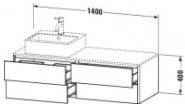

Duravit XSquare Konsolenwaschtischunterbau wandhängend Nordic Weiß Seidenmatt 1400x548x400 mm - XS49 von Duravit für #price# bei neuesbad.de kaufen. Kauf auf Rechnung Individuelle Beratung Mehrfach ausgezeichnete Shop jetzt kaufen

Duravit XSquare Konsolenwaschtischunterbau wandhängend, Nordic Weiß Seidenmatt, Rechteckig, Anzahl Ausschnitte: 1, Tip-on Technik – XS4913R3939

Details:

- 100 % Qualität: In sorgfältiger Handarbeit und mit modernster Technik komplett in Deutschland gefertigt, für höchste Qualitätsansprüche
- 4 Schubkästen als Vollauszug mit hoher Tragfähigkeit, bieten viel praktischen Stauraum
- Hochwertiges Einrichtungssystem aus Massivholz für Ordnung in den Schubladen kann optional integriert werden (Hinweis: Werksseitig verbaut, daher nicht nachrüstbar)
- Komfortabler Selbsteinzug mit Dämpfung sorgt für ein sanftes Schließen der Schubladen
- Komplett vormontiert und eingestellt
- Möbel werden durch sanften Fingerdruck geöffnet und geschlossen (Tip-on-Technik)
- Ohne Griff für eine glatte Front
- Unempfindlich gegen Feuchtigkeit: Keine offenen Kanten zum Schutz vor Wasser und hoher Luftfeuchtigkeit

Artikeleigenschaften

Typ:	Waschtischunterschrank
Breite:	1400
Höhe:	400
Tiefe:	548