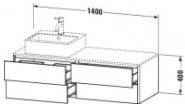

Duravit XSquare Konsolenwaschtischunterbau wandhängend Betongrau Matt 1400x548x400 mm - XS4913R0707 von Duravit für #price# bei neuesbad.de kaufen.  Kauf auf Rechnung  Individuelle Beratung  Mehrfach ausgezeichnete Shop  jetzt kaufen