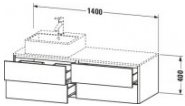

Duravit XSquare Konsolenwaschtischunterbau wandhängend Stein Grau Seidenmatt 1400x548x400 mm - XS491 von Duravit für #price# bei neuesbad.de kaufen. ☐ Kauf auf Rechnung ☐ Individuelle Beratung ☐ Mehrfach ausgezeichnete Shop ☐ jetzt kaufen

Duravit XSquare Konsolenwaschtischunterbau wandhängend, Stein Grau Seidenmatt, Rechteckig, Anzahl Ausschnitte: 1, Tip-on Technik – XS4913L9292

Details:

- 100 % Qualität: In sorgfältiger Handarbeit und mit modernster Technik komplett in Deutschland gefertigt, für höchste Qualitätsansprüche
- 4 Schubkästen als Vollauszug mit hoher Tragfähigkeit, bieten viel praktischen Stauraum
- Hochwertiges Einrichtungssystem aus Massivholz für Ordnung in den Schubladen kann optional integriert werden (Hinweis: Werksseitig verbaut, daher nicht nachrüstbar)
- Komfortabler Selbsteinzug mit Dämpfung sorgt für ein sanftes Schließen der Schubladen
- Komplett vormontiert und eingestellt
- Möbel werden durch sanften Fingerdruck geöffnet und geschlossen (Tip-on-Technik)
- Ohne Griff für eine glatte Front
- Unempfindlich gegen Feuchtigkeit: Keine offenen Kanten zum Schutz vor Wasser und hoher Luftfeuchtigkeit

weitere Details:

- Duravit XSquare Konsolenwaschtischunterbau wandhängend
- Stein Grau Seidenmatt
- Lack
- Anzahl Schubkästen: 4
- Inkl. Konsolenplatte: Nein
- Grifflos
- Siphonausschnitt: Ja
- Schürze: Ja
- Selbsteinzug mit Dämpfung
- Tip-on Technik
- Profil: Chrom
- Hochglanz
- Aluminium
- Einrichtungssystem Optional