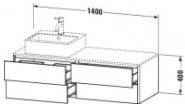

Duravit XSquare Konsolenwaschtischunterbau wandhängend Taupe Matt 1400x548x400 mm - XS4913L9191 von Duravit für #price# bei neuesbad.de kaufen. Kauf auf Rechnung Individuelle Beratung Mehrfach ausgezeichnete Shop jetzt kaufen

Duravit XSquare Konsolenwaschtischunterbau wandhängend, Taupe Matt, Rechteckig, Anzahl Ausschnitte: 1, Tip-on Technik – XS4913L9191

Details:

- 100 % Qualität: In sorgfältiger Handarbeit und mit modernster Technik komplett in Deutschland gefertigt, für höchste Qualitätsansprüche
- 4 Schubkästen als Vollauszug mit hoher Tragfähigkeit, bieten viel praktischen Stauraum
- Hochwertiges Einrichtungssystem aus Massivholz für Ordnung in den Schubladen kann optional integriert werden (Hinweis: Werksseitig verbaut, daher nicht nachrüstbar)
- Komfortabler Selbsteinzug mit Dämpfung sorgt für ein sanftes Schließen der Schubladen
- Komplett vormontiert und eingestellt
- Möbel werden durch sanften Fingerdruck geöffnet und geschlossen (Tip-on-Technik)
- Ohne Griff für eine glatte Front
- Unempfindlich gegen Feuchtigkeit: Keine offenen Kanten zum Schutz vor Wasser und hoher Luftfeuchtigkeit