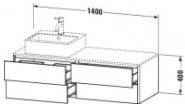

Duravit XSquare Konsolenwaschtischunterbau wandhängend Flanell Grau Seidenmatt 1400x548x400 mm - XS4 von Duravit für #price# bei neuesbad.de kaufen. Kauf auf Rechnung Individuelle Beratung Mehrfach ausgezeichnete Shop jetzt kaufen

Duravit XSquare Konsolenwaschtischunterbau wandhängend, Flanell Grau Seidenmatt, Rechteckig, Anzahl Ausschnitte: 1, Tip-on Technik – XS4913L9090

Details:

- 100 % Qualität: In sorgfältiger Handarbeit und mit modernster Technik komplett in Deutschland gefertigt, für höchste Qualitätsansprüche
- 4 Schubkästen als Vollauszug mit hoher Tragfähigkeit, bieten viel praktischen Stauraum
- Hochwertiges Einrichtungssystem aus Massivholz für Ordnung in den Schubladen kann optional integriert werden (Hinweis: Werksseitig verbaut, daher nicht nachrüstbar)
- Komfortabler Selbsteinzug mit Dämpfung sorgt für ein sanftes Schließen der Schubladen
- Komplett vormontiert und eingestellt
- Möbel werden durch sanften Fingerdruck geöffnet und geschlossen (Tip-on-Technik)
- Ohne Griff für eine glatte Front
- Unempfindlich gegen Feuchtigkeit: Keine offenen Kanten zum Schutz vor Wasser und hoher Luftfeuchtigkeit

Artikeleigenschaften

| | |
|---------|------------------------|
| Typ: | Waschtischunterschrank |
| Breite: | 1400 |
| Höhe: | 400 |
| Tiefe: | 548 |