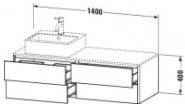

Duravit XSquare Konsolenwaschtischunterbau wandhängend Weiß Hochglanz 1400x548x400 mm - XS4913L8585 von Duravit für #price# bei neuesbad.de kaufen. ☐ Kauf auf Rechnung ☐ Individuelle Beratung ☐ Mehrfach ausgezeichnete Shop ☐ jetzt kaufen

Duravit XSquare Konsolenwaschtischunterbau wandhängend, Weiß Hochglanz, Rechteckig, Anzahl Ausschnitte: 1, Tip-on Technik – XS4913L8585

Details:

- 100 % Qualität: In sorgfältiger Handarbeit und mit modernster Technik komplett in Deutschland gefertigt, für höchste Qualitätsansprüche
- 4 Schubkästen als Vollauszug mit hoher Tragfähigkeit, bieten viel praktischen Stauraum
- Hochwertiges Einrichtungssystem aus Massivholz für Ordnung in den Schubladen kann optional integriert werden (Hinweis: Werksseitig verbaut, daher nicht nachrüstbar)
- Komfortabler Selbsteinzug mit Dämpfung sorgt für ein sanftes Schließen der Schubladen
- Komplett vormontiert und eingestellt
- Möbel werden durch sanften Fingerdruck geöffnet und geschlossen (Tip-on-Technik)
- Ohne Griff für eine glatte Front
- Unempfindlich gegen Feuchtigkeit: Keine offenen Kanten zum Schutz vor Wasser und hoher Luftfeuchtigkeit

weitere Details:

- Duravit XSquare Konsolenwaschtischunterbau wandhängend
- Weiß Hochglanz
- Lack
- Anzahl Schubkästen: 4
- Inkl. Konsolenplatte: Nein
- Grifflos
- Siphonausschnitt: Ja
- Schürze: Ja
- Selbsteinzug mit Dämpfung
- Tip-on Technik
- Profil: Chrom
- Hochglanz
- Aluminium
- Einrichtungssystem Optional