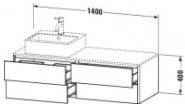

Duravit XSquare Konsolenwaschtischunterbau wandhängend Leinen Matt 1400x548x400 mm - XS4913L7575 von Duravit für #price# bei neuesbad.de kaufen. Kauf auf Rechnung Individuelle Beratung Mehrfach ausgezeichnete Shop jetzt kaufen

Duravit XSquare Konsolenwaschtischunterbau wandhängend, Leinen Matt, Rechteckig, Anzahl Ausschnitte: 1, Tip-on Technik – XS4913L7575

Details:

- 100 % Qualität: In sorgfältiger Handarbeit und mit modernster Technik komplett in Deutschland gefertigt, für höchste Qualitätsansprüche
- 4 Schubkästen als Vollauszug mit hoher Tragfähigkeit, bieten viel praktischen Stauraum
- Hochwertiges Einrichtungssystem aus Massivholz für Ordnung in den Schubladen kann optional integriert werden (Hinweis: Werksseitig verbaut, daher nicht nachrüstbar)
- Komfortabler Selbsteinzug mit Dämpfung sorgt für ein sanftes Schließen der Schubladen
- Komplett vormontiert und eingestellt
- Möbel werden durch sanften Fingerdruck geöffnet und geschlossen (Tip-on-Technik)
- Ohne Griff für eine glatte Front
- Unempfindlich gegen Feuchtigkeit: Keine offenen Kanten zum Schutz vor Wasser und hoher Luftfeuchtigkeit

weitere Details:

- Duravit XSquare Konsolenwaschtischunterbau wandhängend
- Leinen Matt
- Dekor
- Anzahl Schubkästen: 4
- Inkl. Konsolenplatte: Nein
- Grifflos
- Siphonausschnitt: Ja
- Schürze: Ja
- Selbsteinzug mit Dämpfung
- Tip-on Technik
- Profil: Chrom
- Hochglanz
- Aluminium
- Einrichtungssystem Optional

Artikeleigenschaften

Typ:	Waschtischunterschrank
Breite:	1400
Farbe:	leinen
Höhe:	400
Tiefe:	548