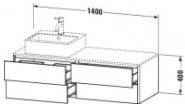

Duravit XSquare Konsolenwaschtischunterbau wandhängend Weiß Seidenmatt 1400x548x400 mm - XS4913L3636 von Duravit für #price# bei neuesbad.de kaufen.  Kauf auf Rechnung  Individuelle Beratung  Mehrfach ausgezeichnete Shop  jetzt kaufen

**Duravit XSquare Konsolenwaschtischunterbau wandhängend, Weiß Seidenmatt, Rechteckig, Anzahl Ausschnitte: 1, Tip-on Technik – XS4913L3636**

**Details:**

- 100 % Qualität: In sorgfältiger Handarbeit und mit modernster Technik komplett in Deutschland gefertigt, für höchste Qualitätsansprüche
- 4 Schubkästen als Vollauszug mit hoher Tragfähigkeit, bieten viel praktischen Stauraum
- Hochwertiges Einrichtungssystem aus Massivholz für Ordnung in den Schubladen kann optional integriert werden (Hinweis: Werksseitig verbaut, daher nicht nachrüstbar)
- Komfortabler Selbsteinzug mit Dämpfung sorgt für ein sanftes Schließen der Schubladen
- Komplett vormontiert und eingestellt
- Möbel werden durch sanften Fingerdruck geöffnet und geschlossen (Tip-on-Technik)
- Ohne Griff für eine glatte Front
- Unempfindlich gegen Feuchtigkeit: Keine offenen Kanten zum Schutz vor Wasser und hoher Luftfeuchtigkeit

**Artikeleigenschaften**

Typ:	Waschtischunterschrank
Breite:	1400
Höhe:	400
Tiefe:	548