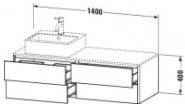

Duravit XSquare Konsolenwaschtischunterbau wandhängend Weiß Hochglanz 1400x548x400 mm - XS4913L2222 von Duravit für #price# bei neuesbad.de kaufen. ☐ Kauf auf Rechnung ☐ Individuelle Beratung ☐ Mehrfach ausgezeichnete Shop ☐ jetzt kaufen

Duravit XSquare Konsolenwaschtischunterbau wandhängend, Weiß Hochglanz, Rechteckig, Anzahl Ausschnitte: 1, Tip-on Technik – XS4913L2222

Details:

- 100 % Qualität: In sorgfältiger Handarbeit und mit modernster Technik komplett in Deutschland gefertigt, für höchste Qualitätsansprüche
- 4 Schubkästen als Vollauszug mit hoher Tragfähigkeit, bieten viel praktischen Stauraum
- Hochwertiges Einrichtungssystem aus Massivholz für Ordnung in den Schubladen kann optional integriert werden (Hinweis: Werksseitig verbaut, daher nicht nachrüstbar)
- Komfortabler Selbsteinzug mit Dämpfung sorgt für ein sanftes Schließen der Schubladen
- Komplett vormontiert und eingestellt
- Möbel werden durch sanften Fingerdruck geöffnet und geschlossen (Tip-on-Technik)
- Ohne Griff für eine glatte Front
- Unempfindlich gegen Feuchtigkeit: Keine offenen Kanten zum Schutz vor Wasser und hoher Luftfeuchtigkeit

weitere Details:

- Duravit XSquare Konsolenwaschtischunterbau wandhängend
- Weiß Hochglanz
- Dekor
- Anzahl Schubkästen: 4
- Inkl. Konsolenplatte: Nein
- Grifflos
- Siphonausschnitt: Ja
- Schürze: Ja
- Selbsteinzug mit Dämpfung
- Tip-on Technik
- Profil: Chrom
- Hochglanz
- Aluminium
- Einrichtungssystem Optional