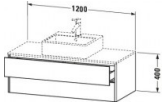

Duravit XSquare Konsolenwaschtischunterbau wandhängend Leinen Matt 1200x548x400 mm - XS491207575 von Duravit für #price# bei neuesbad.de kaufen. ☐ Kauf auf Rechnung ☐ Individuelle Beratung ☐ Mehrfach ausgezeichnete Shop ☐ jetzt kaufen

Duravit XSquare Konsolenwaschtischunterbau wandhängend, Leinen Matt, Rechteckig, Anzahl Ausschnitte: 1, Tip-on Technik – XS491207575

Details:

- 100 % Qualität: In sorgfältiger Handarbeit und mit modernster Technik komplett in Deutschland gefertigt, für höchste Qualitätsansprüche
- 2 Schubkästen als Vollauszug mit hoher Tragfähigkeit, bieten viel praktischen Stauraum
- Hochwertiges Einrichtungssystem aus Massivholz für Ordnung in den Schubladen kann optional integriert werden (Hinweis: Werksseitig verbaut, daher nicht nachrüstbar)
- Komfortabler Selbsteinzug mit Dämpfung sorgt für ein sanftes Schließen der Schubladen
- Komplett vormontiert und eingestellt
- Möbel werden durch sanften Fingerdruck geöffnet und geschlossen (Tip-on-Technik)
- Ohne Griff für eine glatte Front
- Unempfindlich gegen Feuchtigkeit: Keine offenen Kanten zum Schutz vor Wasser und hoher Luftfeuchtigkeit

weitere Details:

- Duravit XSquare Konsolenwaschtischunterbau wandhängend
- Leinen Matt
- Dekor
- Anzahl Schubkästen: 2
- Inkl. Konsolenplatte: Nein
- Grifflos
- Siphonausschnitt: Ja
- Schürze: Ja
- Selbsteinzug mit Dämpfung
- Tip-on Technik
- Profil: Chrom
- Hochglanz
- Aluminium
- Einrichtungssystem Optional