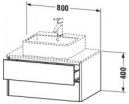

Duravit XSquare Konsolenwaschtischunterbau wandhängend Schwarz Hochglanz 800x548x400 mm - XS49100404 von Duravit für #price# bei neuesbad.de kaufen. ☐ Kauf auf Rechnung ☐ Individuelle Beratung ☐ Mehrfach ausgezeichnete Shop ☐ jetzt kaufen

Duravit XSquare Konsolenwaschtischunterbau wandhängend, Schwarz Hochglanz, Rechteckig, Anzahl Ausschnitte: 1, Tip-on Technik – XS491004040

Details:

- 100 % Qualität: In sorgfältiger Handarbeit und mit modernster Technik komplett in Deutschland gefertigt, für höchste Qualitätsansprüche
- 2 Schubkästen als Vollauszug mit hoher Tragfähigkeit, bieten viel praktischen Stauraum
- Hochwertiges Einrichtungssystem aus Massivholz für Ordnung in den Schubladen kann optional integriert werden (Hinweis: Werksseitig verbaut, daher nicht nachrüstbar)
- Komfortabler Selbsteinzug mit Dämpfung sorgt für ein sanftes Schließen der Schubladen
- Komplett vormontiert und eingestellt
- Möbel werden durch sanften Fingerdruck geöffnet und geschlossen (Tip-on-Technik)
- Ohne Griff für eine glatte Front
- Unempfindlich gegen Feuchtigkeit: Keine offenen Kanten zum Schutz vor Wasser und hoher Luftfeuchtigkeit

weitere Details:

- Duravit XSquare Konsolenwaschtischunterbau wandhängend
- Schwarz Hochglanz
- Lack
- Anzahl Schubkästen: 2
- Inkl. Konsolenplatte: Nein
- Grifflos
- Siphonausschnitt: Ja
- Schürze: Ja
- Selbsteinzug mit Dämpfung
- Tip-on Technik
- Profil: Chrom
- Hochglanz
- Aluminium
- Einrichtungssystem Optional