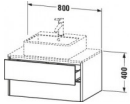

Duravit XSquare Konsolenwaschtischunterbau wandhängend Betongrau Matt 800x548x400 mm - XS491000707 von Duravit für #price# bei neuesbad.de kaufen. ☐ Kauf auf Rechnung ☐ Individuelle Beratung ☐ Mehrfach ausgezeichnete Shop ☐ jetzt kaufen

Duravit XSquare Konsolenwaschtischunterbau wandhängend, Betongrau Matt, Rechteckig, Anzahl Ausschnitte: 1, Tip-on Technik – XS491000707

Details:

- 100 % Qualität: In sorgfältiger Handarbeit und mit modernster Technik komplett in Deutschland gefertigt, für höchste Qualitätsansprüche
- 2 Schubkästen als Vollauszug mit hoher Tragfähigkeit, bieten viel praktischen Stauraum
- Hochwertiges Einrichtungssystem aus Massivholz für Ordnung in den Schubladen kann optional integriert werden (Hinweis: Werksseitig verbaut, daher nicht nachrüstbar)
- Komfortabler Selbsteinzug mit Dämpfung sorgt für ein sanftes Schließen der Schubladen
- Komplett vormontiert und eingestellt
- Möbel werden durch sanften Fingerdruck geöffnet und geschlossen (Tip-on-Technik)
- Ohne Griff für eine glatte Front
- Unempfindlich gegen Feuchtigkeit: Keine offenen Kanten zum Schutz vor Wasser und hoher Luftfeuchtigkeit

weitere Details:

- Duravit XSquare Konsolenwaschtischunterbau wandhängend
- Betongrau Matt
- Dekor
- Anzahl Schubkästen: 2
- Inkl. Konsolenplatte: Nein
- Grifflos
- Siphonausschnitt: Ja
- Schürze: Ja
- Selbsteinzug mit Dämpfung
- Tip-on Technik
- Profil: Chrom
- Hochglanz
- Aluminium
- Einrichtungssystem Optional