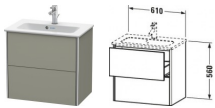

Duravit XSquare Waschtischunterbau wandhängend Stein Grau Seidenmatt 610x388x560 mm - XS416509292 von Duravit für #price# bei neuesbad.de kaufen. Kauf auf Rechnung Individuelle Beratung Mehrfach ausgezeichnete Shop jetzt kaufen

Duravit XSquare Waschtischunterbau wandhängend, Stein Grau Seidenmatt, Rechteckig, Tip-on Technik – XS416509292

Details:

- 100 % Qualität: In sorgfältiger Handarbeit und mit modernster Technik komplett in Deutschland gefertigt, für höchste Qualitätsansprüche
- 2 Schubkästen als Vollauszug mit hoher Tragfähigkeit, bieten viel praktischen Stauraum
- Compact-Ausführung: Verkürzte Ausladung als ideale Lösung für beengte Platzverhältnisse
- Hochwertiges Einrichtungssystem aus Massivholz für Ordnung in den Schubladen kann optional integriert werden (Hinweis: Werksseitig verbaut, daher nicht nachrüstbar)
- Komfortabler Selbsteinzug mit Dämpfung sorgt für ein sanftes Schließen der Schubladen
- Komplett vormontiert und eingestellt
- Möbel werden durch sanften Fingerdruck geöffnet und geschlossen (Tip-on-Technik)
- Ohne Griff für eine glatte Front
- Unempfindlich gegen Feuchtigkeit: Keine offenen Kanten zum Schutz vor Wasser und hoher Luftfeuchtigkeit

weitere Details:

- Duravit XSquare Waschtischunterbau wandhängend
- Compact
- Stein Grau Seidenmatt
- Lack
- Anzahl Schubkästen: 2
- Grifflos
- Siphonausschnitt: Ja
- Schürze: Ja
- Selbsteinzug mit Dämpfung
- Tip-on Technik
- Profil: Chrom
- Hochglanz
- Aluminium
- Einrichtungssystem Optional
- Notwendige Artikel: Waschtisch ME by Starck # 234263

Artikeleigenschaften

Typ:	Waschtischunterschrank
Höhe:	560
Breite:	610
Tiefe:	388