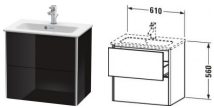

Duravit XSquare Waschtischunterbau wandhängend Schwarz Hochglanz 610x388x560 mm - XS416504040

1164,70 € *

* Preise inkl. gesetzlicher MwSt. zzgl. Versandkosten

Marke: Duravit
Bestell-Nr.: DUXS416504040

Duravit XSquare Waschtischunterbau wandhängend Schwarz Hochglanz 610x388x560 mm - XS416504040 von Duravit für #price# bei neuesbad.de kaufen. Kauf auf Rechnung Individuelle Beratung Mehrfach ausgezeichnete Shop jetzt kaufen

Duravit XSquare Waschtischunterbau wandhängend, Schwarz Hochglanz, Rechteckig, Tip-on Technik – XS416504040

Details:

- 100 % Qualität: In sorgfältiger Handarbeit und mit modernster Technik komplett in Deutschland gefertigt, für höchste Qualitätsansprüche
- 2 Schubkästen als Vollauszug mit hoher Tragfähigkeit, bieten viel praktischen Stauraum
- Compact-Ausführung: Verkürzte Ausladung als ideale Lösung für beengte Platzverhältnisse
- Hochwertiges Einrichtungssystem aus Massivholz für Ordnung in den Schubladen kann optional integriert werden (Hinweis: Werksseitig verbaut, daher nicht nachrüstbar)
- Komfortabler Selbsteinzug mit Dämpfung sorgt für ein sanftes Schließen der Schubladen
- Komplett vormontiert und eingestellt
- Möbel werden durch sanften Fingerdruck geöffnet und geschlossen (Tip-on-Technik)
- Ohne Griff für eine glatte Front
- Unempfindlich gegen Feuchtigkeit: Keine offenen Kanten zum Schutz vor Wasser und hoher Luftfeuchtigkeit

weitere Details:

- Duravit XSquare Waschtischunterbau wandhängend
- Compact
- Schwarz Hochglanz
- Lack
- Anzahl Schubkästen: 2
- Grifflos
- Siphonausschnitt: Ja
- Schürze: Ja
- Selbsteinzug mit Dämpfung
- Tip-on Technik
- Profil: Chrom
- Hochglanz
- Aluminium
- Einrichtungssystem Optional
- Notwendige Artikel: Waschtisch ME by Starck # 234263

Artikeleigenschaften

Typ:	Waschtischunterschrank
Höhe:	560
Breite:	610
Tiefe:	388