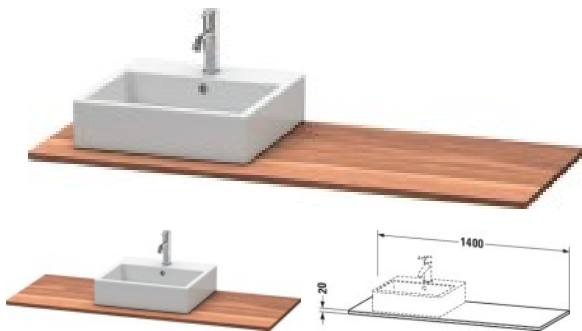

Duravit XSquare Konsole Amerikanischer Nussbaum Matt 1400x550x20 mm - XS061GM7777

995,23 € *

* Preise inkl. gesetzlicher MwSt. zzgl. Versandkosten

Marke: Duravit
Bestell-Nr.: DUXS061GM7777

Duravit XSquare Konsole Amerikanischer Nussbaum Matt 1400x550x20 mm - XS061GM7777 von Duravit für #price# bei neuesbad.de kaufen. Kauf auf Rechnung Individuelle Beratung Mehrfach ausgezeichnete Shop jetzt kaufen

Duravit XSquare Konsole, Amerikanischer Nussbaum Matt, Rechteckig, Anzahl Ausschnitte: 1 – XS061GM7777

Details:

- 1 Waschplatz
- 100 % Qualität: In sorgfältiger Handarbeit und mit modernster Technik komplett in Deutschland gefertigt, für höchste Qualitätsansprüche
- Montierbar auf Badmöbel-Korpus
- Unempfindlich gegen Feuchtigkeit: Keine offenen Kanten zum Schutz vor Wasser und hoher Luftfeuchtigkeit

weitere Details:

- Duravit XSquare Konsole
- Farbe Amerikanischer Nussbaum Matt
- Anzahl Ausschnitte: 1
- Anzahl Waschplätze: 1
- Hahnlochbohrungen möglich
- Inkl. Konsolenträger: Nein

Artikeleigenschaften

Breite:	1400
Tiefe:	550
Höhe:	20
Typ:	Konsole