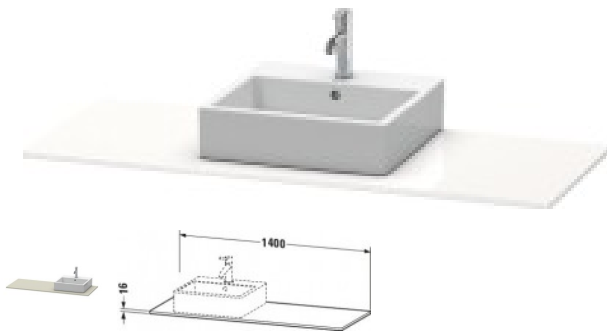

Duravit XSquare Konsole Taupe Seidenmatt 1400x550x16 mm - XS060GR6060

525,26 € *

* Preise inkl. gesetzlicher MwSt. zzgl. Versandkosten

Marke: Duravit

Bestell-Nr.: DUXS060GR6060

Duravit XSquare Konsole Taupe Seidenmatt 1400x550x16 mm - XS060GR6060 von Duravit für #price# bei neuesbad.de kaufen. Kauf auf Rechnung Individuelle Beratung Mehrfach ausgezeichnete Shop jetzt kaufen

Duravit XSquare Konsole, Taupe Seidenmatt, Rechteckig, Anzahl Ausschnitte: 1 – XS060GR6060

Details:

- 1 Waschplatz
- 100 % Qualität: In sorgfältiger Handarbeit und mit modernster Technik komplett in Deutschland gefertigt, für höchste Qualitätsansprüche
- Montierbar auf Badmöbel-Korpus
- Unempfindlich gegen Feuchtigkeit: Keine offenen Kanten zum Schutz vor Wasser und hoher Luftfeuchtigkeit

weitere Details:

- Duravit XSquare Konsole
- Farbe Taupe Seidenmatt
- Anzahl Ausschnitte: 1
- Anzahl Waschplätze: 1
- Hahnlochbohrungen möglich
- Inkl. Konsolenträger: Nein

Artikeleigenschaften

Breite:	1400
Tiefe:	550
Höhe:	16
Typ:	Konsole
Farbe:	taupe seidenmatt