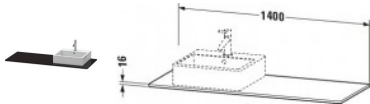

Duravit XSquare Konsole Schwarz Hochglanz 1400x550x16 mm - XS060GR4040

525,26 € *

* Preise inkl. gesetzlicher MwSt. zzgl. Versandkosten

Marke: Duravit

Bestell-Nr.: DUXS060GR4040

Duravit XSquare Konsole Schwarz Hochglanz 1400x550x16 mm - XS060GR4040 von Duravit für #price# bei neuesbad.de kaufen. Kauf auf Rechnung Individuelle Beratung Mehrfach ausgezeichneten Shop jetzt kaufen

Duravit XSquare Konsole, Schwarz Hochglanz, Rechteckig, Anzahl Ausschnitte: 1 – XS060GR4040

Details:

- 1 Waschplatz
- 100 % Qualität: In sorgfältiger Handarbeit und mit modernster Technik komplett in Deutschland gefertigt, für höchste Qualitätsansprüche
- Montierbar auf Badmöbel-Korpus
- Unempfindlich gegen Feuchtigkeit: Keine offenen Kanten zum Schutz vor Wasser und hoher Luftfeuchtigkeit

weitere Details:

- Duravit XSquare Konsole
- Farbe Schwarz Hochglanz
- Anzahl Ausschnitte: 1
- Anzahl Waschplätze: 1
- Hahnlochbohrungen möglich
- Inkl. Konsolenträger: Nein

Artikeleigenschaften

Breite:	1400
Tiefe:	550
Farbe:	schwarz hochglanz
Höhe:	16
Typ:	Konsole