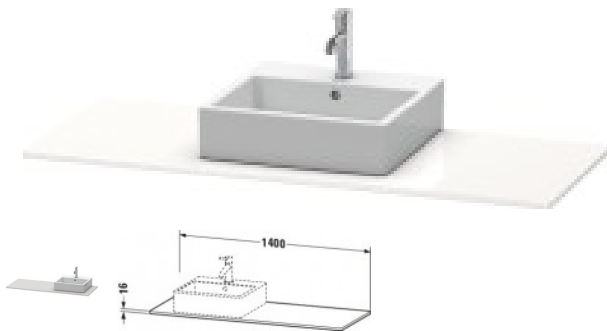

Duravit XSquare Konsole Nordic Weiß Seidenmatt 1400x550x16 mm - XS060GR3939

525,26 € *

* Preise inkl. gesetzlicher MwSt. zzgl. Versandkosten

Marke: Duravit

Bestell-Nr.: DUXS060GR3939

Duravit XSquare Konsole Nordic Weiß Seidenmatt 1400x550x16 mm - XS060GR3939 von Duravit für #price# bei neuesbad.de kaufen. Kauf auf Rechnung Individuelle Beratung Mehrfach ausgezeichnete Shop jetzt kaufen

Duravit XSquare Konsole, Nordic Weiß Seidenmatt, Rechteckig, Anzahl Ausschnitte: 1 – XS060GR3939

Details:

- 1 Waschplatz
- 100 % Qualität: In sorgfältiger Handarbeit und mit modernster Technik komplett in Deutschland gefertigt, für höchste Qualitätsansprüche
- Montierbar auf Badmöbel-Korpus
- Unempfindlich gegen Feuchtigkeit: Keine offenen Kanten zum Schutz vor Wasser und hoher Luftfeuchtigkeit

weitere Details:

- Duravit XSquare Konsole
- Farbe Nordic Weiß Seidenmatt
- Anzahl Ausschnitte: 1
- Anzahl Waschplätze: 1
- Hahnlochbohrungen möglich
- Inkl. Konsolenträger: Nein

Artikeleigenschaften

Breite:	1400
Tiefe:	550
Höhe:	16
Typ:	Konsole
Farbe:	nordic weiss seidenmatt