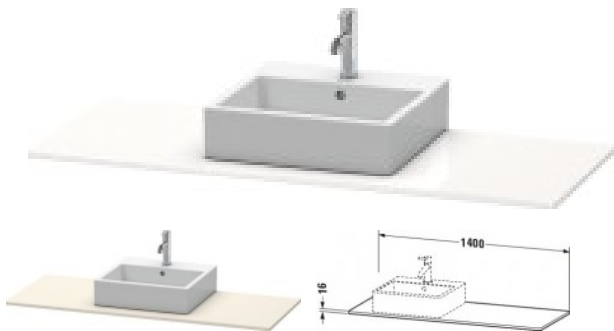

Duravit XSquare Konsole Taupe Matt 1400x550x16 mm - XS060GM9191

317,41 € *

* Preise inkl. gesetzlicher MwSt. zzgl. Versandkosten

Marke: Duravit

Bestell-Nr.: DUXS060GM9191

Duravit XSquare Konsole Taupe Matt 1400x550x16 mm - XS060GM9191 von Duravit für #price# bei neuesbad.de kaufen. Kauf auf Rechnung Individuelle Beratung Mehrfach ausgezeichnete Shop jetzt kaufen

Duravit XSquare Konsole, Taupe Matt, Rechteckig, Anzahl Ausschnitte: 1 – XS060GM9191

Details:

- 1 Waschplatz
- 100 % Qualität: In sorgfältiger Handarbeit und mit modernster Technik komplett in Deutschland gefertigt, für höchste Qualitätsansprüche
- Montierbar auf Badmöbel-Korpus
- Unempfindlich gegen Feuchtigkeit: Keine offenen Kanten zum Schutz vor Wasser und hoher Luftfeuchtigkeit

weitere Details:

- Duravit XSquare Konsole
- Farbe Taupe Matt
- Anzahl Ausschnitte: 1
- Anzahl Waschplätze: 1
- Hahnlochbohrungen möglich
- Inkl. Konsolenträger: Nein

Artikeleigenschaften

Breite:	1400
Tiefe:	550
Höhe:	16
Typ:	Konsole
Farbe:	taupe