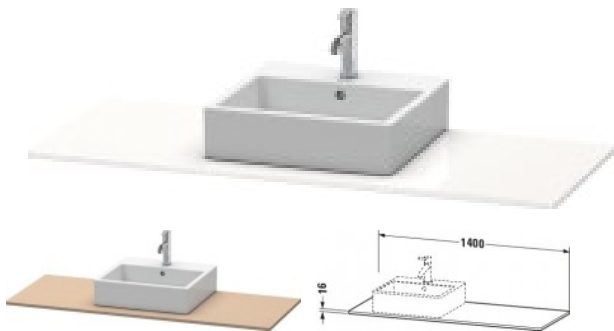

Duravit XSquare Konsole Leinen Matt 1400x550x16 mm - XS060GM7575

349,15 € *

* Preise inkl. gesetzlicher MwSt. zzgl. Versandkosten

Marke: Duravit

Bestell-Nr.: DUXS060GM7575

Duravit XSquare Konsole Leinen Matt 1400x550x16 mm - XS060GM7575 von Duravit für #price# bei neuesbad.de kaufen. Kauf auf Rechnung
Individuelle Beratung Mehrfach ausgezeichnete Shop jetzt kaufen

Duravit XSquare Konsole, Leinen Matt, Rechteckig, Anzahl Ausschnitte: 1 – XS060GM7575

Details:

- 1 Waschplatz
- 100 % Qualität: In sorgfältiger Handarbeit und mit modernster Technik komplett in Deutschland gefertigt, für höchste Qualitätsansprüche
- Montierbar auf Badmöbel-Korpus
- Unempfindlich gegen Feuchtigkeit: Keine offenen Kanten zum Schutz vor Wasser und hoher Luftfeuchtigkeit

weitere Details:

- Duravit XSquare Konsole
- Farbe Leinen Matt
- Anzahl Ausschnitte: 1
- Anzahl Waschplätze: 1
- Hahnlochbohrungen möglich
- Inkl. Konsolenträger: Nein

Artikeleigenschaften

Breite:	1400
Tiefe:	550
Höhe:	16
Farbe:	leinen
Typ:	Konsole