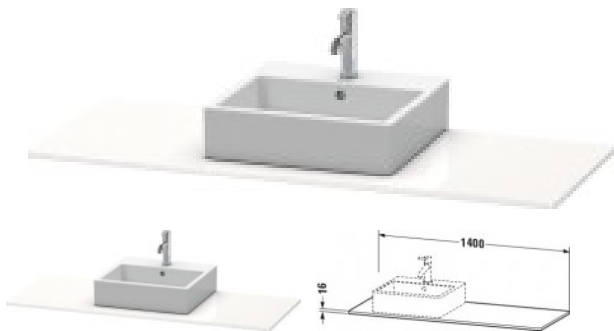

Duravit XSquare Konsole Weiß Hochglanz 1400x550x16 mm - XS060GM2222

349,15 € *

* Preise inkl. gesetzlicher MwSt. zzgl. Versandkosten

Marke: Duravit

Bestell-Nr.: DUXS060GM2222

Duravit XSquare Konsole Weiß Hochglanz 1400x550x16 mm - XS060GM2222 von Duravit für #price# bei neuesbad.de kaufen. Kauf auf Rechnung Individuelle Beratung Mehrfach ausgezeichnete Shop jetzt kaufen

Duravit XSquare Konsole, Weiß Hochglanz, Rechteckig, Anzahl Ausschnitte: 1 – XS060GM2222

Details:

- 1 Waschplatz
- 100 % Qualität: In sorgfältiger Handarbeit und mit modernster Technik komplett in Deutschland gefertigt, für höchste Qualitätsansprüche
- Montierbar auf Badmöbel-Korpus
- Unempfindlich gegen Feuchtigkeit: Keine offenen Kanten zum Schutz vor Wasser und hoher Luftfeuchtigkeit

weitere Details:

- Duravit XSquare Konsole
- Farbe Weiß Hochglanz
- Anzahl Ausschnitte: 1
- Anzahl Waschplätze: 1
- Hahnlochbohrungen möglich
- Inkl. Konsolenträger: Nein

Artikeleigenschaften

Farbe:	weiss hochglanz
Breite:	1400
Tiefe:	550
Höhe:	16
Typ:	Konsole