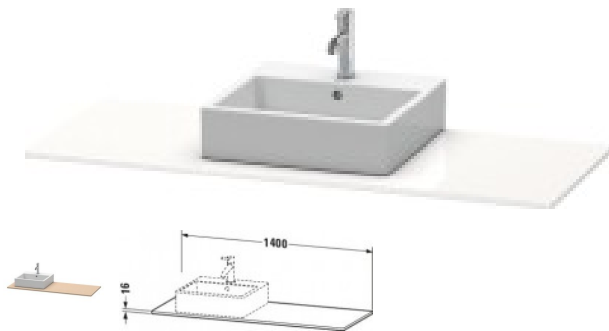

## Duravit XSquare Konsole Leinen Matt 1400x550x16 mm - XS060GL7575

**349,15 € \***

\* Preise inkl. gesetzlicher MwSt. zzgl. Versandkosten

Marke: Duravit

Bestell-Nr.: DUXS060GL7575

Duravit XSquare Konsole Leinen Matt 1400x550x16 mm - XS060GL7575 von Duravit für #price# bei neuesbad.de kaufen.  Kauf auf Rechnung  Individuelle Beratung  Mehrfach ausgezeichnete Shop  jetzt kaufen

### Duravit XSquare Konsole, Leinen Matt, Rechteckig, Anzahl Ausschnitte: 1 – XS060GL7575

#### Details:

- 1 Waschplatz
- 100 % Qualität: In sorgfältiger Handarbeit und mit modernster Technik komplett in Deutschland gefertigt, für höchste Qualitätsansprüche
- Montierbar auf Badmöbel-Korpus
- Unempfindlich gegen Feuchtigkeit: Keine offenen Kanten zum Schutz vor Wasser und hoher Luftfeuchtigkeit

#### Artikeleigenschaften

Breite:	1400
Tiefe:	550
Höhe:	16
Farbe:	leinen
Typ:	Konsole