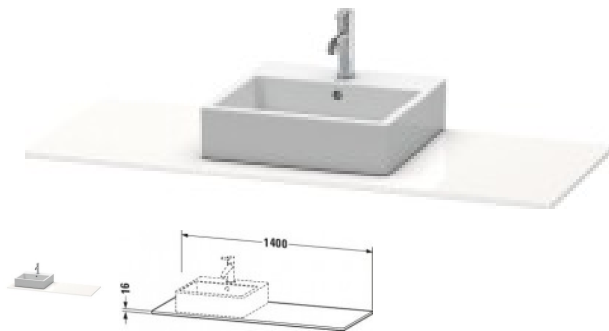

Duravit XSquare Konsole Weiß Hochglanz 1400x550x16 mm - XS060GL2222

349,15 € *

* Preise inkl. gesetzlicher MwSt. zzgl. Versandkosten

Marke: Duravit

Bestell-Nr.: DUXS060GL2222

Duravit XSquare Konsole Weiß Hochglanz 1400x550x16 mm - XS060GL2222 von Duravit für #price# bei neuesbad.de kaufen. Kauf auf Rechnung
 Individuelle Beratung Mehrfach ausgezeichnete Shop jetzt kaufen

Duravit XSquare Konsole, Weiß Hochglanz, Rechteckig, Anzahl Ausschnitte: 1 – XS060GL2222

Details:

- 1 Waschplatz
- 100 % Qualität: In sorgfältiger Handarbeit und mit modernster Technik komplett in Deutschland gefertigt, für höchste Qualitätsansprüche
- Montierbar auf Badmöbel-Korpus
- Unempfindlich gegen Feuchtigkeit: Keine offenen Kanten zum Schutz vor Wasser und hoher Luftfeuchtigkeit

weitere Details:

- Duravit XSquare Konsole
- Farbe Weiß Hochglanz
- Anzahl Ausschnitte: 1
- Anzahl Waschplätze: 1
- Hahnlochbohrungen möglich
- Inkl. Konsolenträger: Nein

Artikeleigenschaften

Farbe:	weiss hochglanz
Breite:	1400
Tiefe:	550
Höhe:	16
Typ:	Konsole