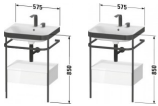

Duravit Happy D.2 Plus c-bonded Set mit Metallkonsole und Schubkasten Stein Grau Seidenmatt 575x490x von Duravit für #price# bei neuesbad.de kaufen. ☐ Kauf auf Rechnung ☐ Individuelle Beratung ☐ Mehrfach ausgezeichnete Shop ☐ jetzt kaufen

Duravit Happy D.2 Plus c-bonded Set mit Metallkonsole und Schubkasten, Stein Grau Seidenmatt, Halbrund, Tip-on Technik – HP474009292

Details:

- 100 % Qualität: In sorgfältiger Handarbeit und mit modernster Technik komplett in Deutschland gefertigt, für höchste Qualitätsansprüche
- Bodenstehend mit zusätzlicher Befestigung an der Wand
- Ein Schubkasten als Vollauszug mit hoher Tragfähigkeit, bietet viel praktischen Stauraum
- Eine Fläche zum Ablegen von Gegenständen
- Hochwertiges Einrichtungssystem aus Massivholz für Ordnung in den Schubladen kann optional integriert werden (Hinweis: Werksseitig verbaut, daher nicht nachrüstbar)
- Inklusive Ablaufventil mit keramischer Abdeckung in Beckenfarbe: Becken und Ventil verschmelzen optisch zu einer perfekten Einheit
- Komfortabler Selbsteinzug mit Dämpfung sorgt für ein sanftes Schließen der Schubladen
- Mit Hahnlochbank
- Mit keramischer Ventilabdeckhaube in Beckenfarbe: Becken und Ventil verschmelzen optisch zu einer perfekten Einheit
- Mit Überlauf
- Möbel werden durch sanften Fingerdruck geöffnet und geschlossen (Tip-on-Technik)
- Ohne Griff für eine glatte Front
- Push-Open Ablaufventil lässt sich durch einfachen Fingerdruck schließen und öffnen und ermöglicht so ganz einfach das Stauen oder Abfließen des Wassers
- Teilweise vormontiert
- Unempfindlich gegen Feuchtigkeit: Keine offenen Kanten zum Schutz vor Wasser und hoher Luftfeuchtigkeit

weitere Details:

- Duravit Happy D.2 Plus c-bonded Set mit Metallkonsole und Schubkasten
- Stein Grau Seidenmatt
- Lack
- Anzahl Schubkästen: 1
- Grifflos
- Tip-on Technik
- Einrichtungssystem Optional
- Material Gestell: Aluminium
- Integrierter Höhenausgleich