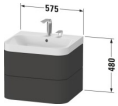

Duravit Happy D.2 Plus c-shaped Set wandhängend Nussbaum gebürstet Matt 575x490x480 mm - HP434506969

2003,79 € *

* Preise inkl. gesetzlicher MwSt. zzgl. Versandkosten

Marke: Duravit
Bestell-Nr.: DUHP434506969

Duravit Happy D.2 Plus c-shaped Set wandhängend Nussbaum gebürstet Matt 575x490x480 mm - HP434506969 von Duravit für #price# bei neuesbad.de kaufen. Kauf auf Rechnung Individuelle Beratung Mehrfach ausgezeichnete Shop jetzt kaufen

Duravit Happy D.2 Plus c-shaped Set wandhängend, Nussbaum gebürstet Matt, Halbrund, Tip-on Technik – HP434506969

Details:

- 100 % Qualität: In sorgfältiger Handarbeit und mit modernster Technik komplett in Deutschland gefertigt, für höchste Qualitätsansprüche
- 2 Schubkästen als Vollauszug mit hoher Tragfähigkeit, bieten viel praktischen Stauraum
- Hochwertiges Einrichtungssystem aus Massivholz für Ordnung in den Schubladen kann optional integriert werden (Hinweis: Werksseitig verbaut, daher nicht nachrüstbar)
- Inklusive Ablaufventil mit keramischer Abdeckung in Beckenfarbe: Becken und Ventil verschmelzen optisch zu einer perfekten Einheit
- Komfortabler Selbsteinzug mit Dämpfung sorgt für ein sanftes Schließen der Schubladen
- Komplett vormontiert und eingestellt
- Mit Hahnlochbank
- Mit keramischer Ventilabdeckhaube in Beckenfarbe: Becken und Ventil verschmelzen optisch zu einer perfekten Einheit
- Mit Überlauf
- Möbel werden durch sanften Fingerdruck geöffnet und geschlossen (Tip-on-Technik)
- Ohne Griff für eine glatte Front
- Push-Open Ablaufventil lässt sich durch einfachen Fingerdruck schließen und öffnen und ermöglicht so ganz einfach das Stauen oder Abfließen des Wassers
- Unempfindlich gegen Feuchtigkeit: Keine offenen Kanten zum Schutz vor Wasser und hoher Luftfeuchtigkeit