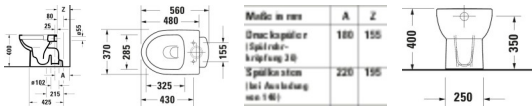

Duravit Duravit No.1 Stand WC Weiß Hochglanz 560 mm - 2184010000

138,32 € *

* Preise inkl. gesetzlicher MwSt. zzgl. Versandkosten

Marke: Duravit
Bestell-Nr.: DU2184010000

Duravit Duravit No.1 Stand WC Weiß Hochglanz 560 mm - 2184010000 von Duravit für #price# bei neuesbad.de kaufen. Kauf auf Rechnung Individuelle Beratung Mehrfach ausgezeichnete Shop jetzt kaufen

Duravit Duravit No.1 Stand WC, 560 mm, Weiß Hochglanz, Tiefspüler, Spülrand: rimless, 4,5 l, Abgang: senkrecht – 2184010000

Einfach und übersichtlich. Duravit No.1 bietet alles, was ein schönes, zeitgemäßes Bad braucht. Das Duravit No.1 Stand-WC besteht aus hochwertiger, langlebiger Sanitärkeramik, welche besonders widerstandsfähig und kratzresistent ist. Die reinigungsfreundliche und hygienische Oberfläche, welche vollglasiert wurde, verhindert Keimbildungen und Ablagerungen. Durch den offenen Spülrand Duravit Rimless® werden durch die dynamische Wasserführung einwandfreie Spülergebnisse auch bei kleinen Wassermengen erzielt. Durch die optionale Keramikglasur HygieneGlaze werden 99,9 % der Bakterien binnen 24 Stunden gehemmt.

weitere Details:

- Duravit Duravit No.1 Stand WC
- Weiß Hochglanz
- Spülwassermenge: 4,5 l
- Tiefspüler
- Spülrand: rimless
- Abgang: senkrecht
- Position Abgang: Hinten
- Unten
- Spülprinzip: Verdrängung
- Für variablen Wasserzulauf

- Inkl. Befestigungsmaterial

Artikeleigenschaften

Farbe:	weiss glänzend
Breite:	370
Höhe:	400
Tiefe:	560
Typ:	WC bodenstehend