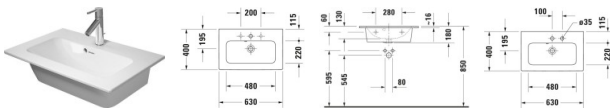

351,99 € *

* Preise inkl. gesetzlicher MwSt. zzgl. Versandkosten

Marke: Duravit
Bestell-Nr.: DU2342633200