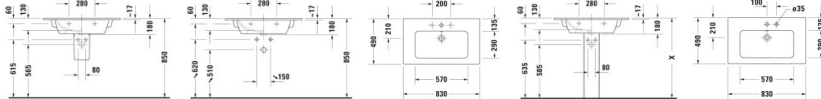

521,09 € *

* Preise inkl. gesetzlicher MwSt. zzgl. Versandkosten

Marke: Duravit
Bestell-Nr.: DU2336833260