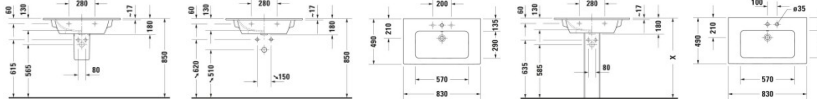

Duravit ME by Starck Waschtisch Weiß Seidenmatt 830 mm - 2336833200 von Duravit für #price# bei neuesbad.de kaufen. ☐ Kauf auf Rechnung ☐ Individuelle Beratung ☐ Mehrfach ausgezeichnete Shop ☐ jetzt kaufen

Duravit ME by Starck Waschtisch 830 mm Weiß Seidenmatt, Hahnlochbank, Anzahl Hahnlöcher pro Waschplatz: 1, Überlauf – 2336833200

Der ME by Starck Möbelwaschtisch überzeugt mit Philippe Starcks ausdrucksstarkem, kantigen Design, das sich innen dennoch weich gerundet zeigt. Das großzügige Becken mit schmalem, umlaufendem Rand ist funktional und wohlproportioniert. Die hochwertige Sanitärkeramik zeichnet sich durch widerstandsfähige, kratzresistente Oberflächen aus und ist neben klassischem Weiß auch in der optisch interessanten und haptisch angenehmen Farbvariante Weiß Seidenmatt verfügbar. Optional sorgt die spezielle wasserabweisende WonderGliss Keramikbeschichtung für besonders leichte Reinigung. Das Waschbecken garantiert zudem maximale Flexibilität und individuellen Gestaltungsspielraum. Es eignet sich sowohl zur wandhängenden Einzelmontage, wahlweise kombinierbar mit einer Stand- oder Halbsäule, lässt sich aber ebenso gelungen mit einem passenden Unterschrank aus verschiedensten Duravit Möbelserien kombinieren.

Details:

- 1 Becken
- 1 Waschplatz
- Aus hochwertiger, langlebiger Sanitärkeramik: Besonders widerstandsfähiges, kratzresistentes Material mit hohem Härtegrad, reinigungsfreundlicher und hygienischer Oberfläche
- Für 1-Loch-Armaturen geeignet
- Für die Montage mit Möbeln geeignet
- Mit Hahnlochbank
- Mit Überlauf
- Wandhängende Montage

weitere Details:

- Duravit ME by Starck Waschtisch
- Weiß Seidenmatt
- Rechteckig
- Anzahl Waschplätze: 1 Mitte
- Hahnlochbank: Ja
- Anzahl Hahnlöcher pro Waschplatz: 1 Mitte
- Überlauf: Ja
- Rückwand glasiert: Nein
- 830 mm