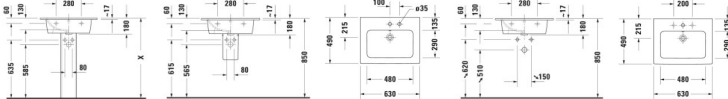

388,04 € *

* Preise inkl. gesetzlicher MwSt. zzgl. Versandkosten

Marke: Duravit
Bestell-Nr.: DU2336633260