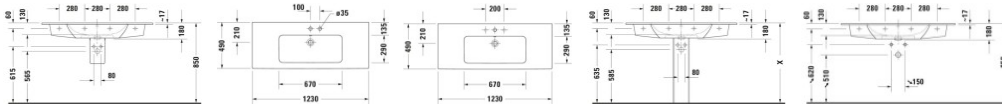

Duravit ME by Starck Waschtisch Weiß Seidenmatt 1230 mm - 2336123260 von Duravit für #price# bei neuesbad.de kaufen. ☐ Kauf auf Rechnung
☐ Individuelle Beratung ☐ Mehrfach ausgezeichnete Shop ☐ jetzt kaufen

Duravit ME by Starck Waschtisch 1230 mm Weiß Seidenmatt, Hahnlochbank, Anzahl Hahnlöcher pro Waschplatz: 0, Überlauf – 2336123260

Der ME by Starck Möbelwaschtisch überzeugt mit Philippe Starcks ausdrucksstarkem, kantigen Design, das sich innen dennoch weich gerundet zeigt. Das tiefe, komfortable Becken ist funktional und wohlproportioniert. Neben der Hahnlochbank bieten vor allem die breiten seitlichen Ränder zusätzliche nützliche Ablageflächen für Seife oder weitere Badutensilien. Die hochwertige Sanitärkeramik zeichnet sich durch widerstandsfähige, kratzresistente Oberflächen aus und ist neben klassischem Weiß auch in der optisch interessanten und haptisch angenehmen Farbvariante Weiß Seidenmatt verfügbar. Optional sorgt die spezielle wasserabweisende WonderGliss Keramikbeschichtung für besonders leichte Reinigung. Das Waschbecken garantiert zudem maximale Flexibilität und individuellen Gestaltungsspielraum. Es eignet sich sowohl zur wandhängenden Einzelmontage, wahlweise kombinierbar mit einer Stand- oder Halbsäule, lässt sich aber ebenso gelingen mit einem passenden Unterschrank aus verschiedensten Duravit Möbelserien kombinieren.

Details:

- 1 Becken
- 1 Waschplatz
- Aus hochwertiger, langlebiger Sanitärkeramik: Besonders widerstandsfähiges, kratzresistentes Material mit hohem Härtegrad, reinigungsfreundlicher und hygienischer Oberfläche
- Für die Montage mit Möbeln geeignet
- Mit Hahnlochbank
- Mit Überlauf
- Wandhängende Montage

weitere Details:

- Duravit ME by Starck Waschtisch
- Weiß Seidenmatt
- Rechteckig
- Anzahl Waschplätze: 1 Mitte
- Hahnlochbank: Ja
- Überlauf: Ja
- Rückwand glasiert: Nein
- 1230 mm