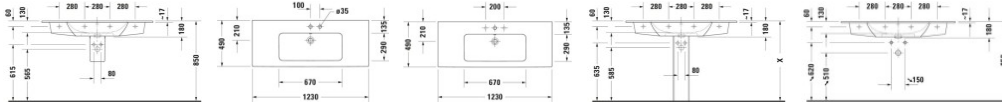

Duravit ME by Starck Waschtisch Weiß Seidenmatt 1230 mm - 2336123200 von Duravit für #price# bei neuesbad.de kaufen. ☐ Kauf auf Rechnung
☐ Individuelle Beratung ☐ Mehrfach ausgezeichnete Shop ☐ jetzt kaufen

Duravit ME by Starck Waschtisch 1230 mm Weiß Seidenmatt, Hahnlochbank, Anzahl Hahnlöcher pro Waschplatz: 1, Überlauf – 2336123200

Der ME by Starck Möbelwaschtisch überzeugt mit Philippe Starcks ausdrucksstarkem, kantigen Design, das sich innen dennoch weich gerundet zeigt. Das tiefe, komfortable Becken ist funktional und wohlproportioniert. Neben der Hahnlochbank bieten vor allem die breiten seitlichen Ränder zusätzliche nützliche Ablageflächen für Seife oder weitere Badutensilien. Die hochwertige Sanitärkeramik zeichnet sich durch widerstandsfähige, kratzresistente Oberflächen aus und ist neben klassischem Weiß auch in der optisch interessanten und haptisch angenehmen Farbvariante Weiß Seidenmatt verfügbar. Optional sorgt die spezielle wasserabweisende WonderGliss Keramikbeschichtung für besonders leichte Reinigung. Das Waschbecken garantiert zudem maximale Flexibilität und individuellen Gestaltungsspielraum. Es eignet sich sowohl zur wandhängenden Einzelmontage, wahlweise kombinierbar mit einer Stand- oder Halbsäule, lässt sich aber ebenso gelingen mit einem passenden Unterschrank aus verschiedensten Duravit Möbelserien kombinieren.

Details:

- 1 Becken
- 1 Waschplatz
- Aus hochwertiger, langlebiger Sanitärkeramik: Besonders widerstandsfähiges, kratzresistentes Material mit hohem Härtegrad, reinigungsfreundlicher und hygienischer Oberfläche
- Für 1-Loch-Armaturen geeignet
- Für die Montage mit Möbeln geeignet
- Mit Hahnlochbank
- Mit Überlauf
- Wandhängende Montage

weitere Details:

- Duravit ME by Starck Waschtisch
- Weiß Seidenmatt
- Rechteckig
- Anzahl Waschplätze: 1 Mitte
- Hahnlochbank: Ja
- Anzahl Hahnlöcher pro Waschplatz: 1 Mitte
- Überlauf: Ja
- Rückwand glasiert: Nein