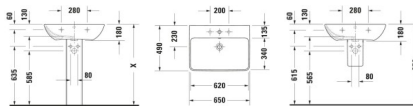

Duravit ME by Starck Waschtisch Weiß Seidenmatt 650 mm - 2335653200 von Duravit für #price# bei neuesbad.de kaufen. ☐ Kauf auf Rechnung ☐ Individuelle Beratung ☐ Mehrfach ausgezeichnete Shop ☐ jetzt kaufen

Duravit ME by Starck Waschtisch 650 mm Weiß Seidenmatt, Hahnlochbank, Anzahl Hahnlöcher pro Waschplatz: 1, Überlauf – 2335653200

Der Duravit-Waschtisch mit großem Innenbecken, Überlauf und Hahnlochbank stammt aus der ansprechenden Design-Reihe ME by Starck von Philippe Starck. Hergestellt aus hochwertiger Sanitärkeramik überzeugt er durch Widerstandsfähigkeit, Kratzresistenz und hohen Härtegrad. Sein elegantes Äußeres erhält der Waschtisch durch die rechteckige Form mit einem schmalen umlaufenden Rand und dezent abgerundeten Ecken. Der Waschtisch ist in Weiß Hochglanz und Seidenmatt erhältlich. Für optimale Hygiene sorgen die reinigungsfreundliche Keramikoberfläche und die komplett glasierte Unterseite. Der Waschtisch ist zudem mit der optionalen wasserabweisenden WonderGliss Beschichtung erhältlich – für eine besonders einfache Reinigung und noch mehr Komfort. Als Zubehör empfehlen sich beispielsweise Duravit Armaturen in verschiedenen Ausführungen und eine passende Standsäule beziehungsweise Halbsäule.

Details:

- 1 Becken
- 1 Waschplatz
- Aus hochwertiger, langlebiger Sanitärkeramik: Besonders widerstandsfähiges, kratzresistentes Material mit hohem Härtegrad, reinigungsfreundlicher und hygienischer Oberfläche
- Für 1-Loch-Armaturen geeignet
- Hahnlochbank bietet praktische Ablagefläche z. B. für Seife
- Komplett von unten glasiert für mehr Hygiene und damit für die wandhängende Einzelmontage geeignet
- Mit Hahnlochbank
- Mit Überlauf
- Wandhängende Montage

weitere Details:

- Duravit ME by Starck Waschtisch
- Weiß Seidenmatt
- Rechteckig
- Anzahl Waschplätze: 1 Mitte
- Hahnlochbank: Ja
- Anzahl Hahnlöcher pro Waschplatz: 1 Mitte
- Überlauf: Ja
- Von unten glasiert