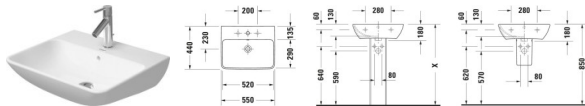

239,61 € *

* Preise inkl. gesetzlicher MwSt. zzgl. Versandkosten

Marke: Duravit
Bestell-Nr.: DU23355532001