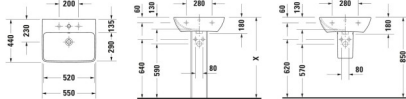

181,30 € *

* Preise inkl. gesetzlicher MwSt. zzgl. Versandkosten

Marke: Duravit
Bestell-Nr.: DU2335553200