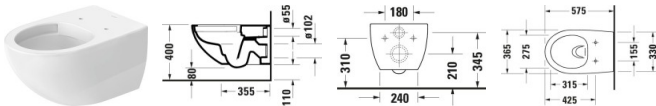

359,00 € *

* Preise inkl. gesetzlicher MwSt. zzgl. Versandkosten

Marke: Duravit
Bestell-Nr.: DU2572092000